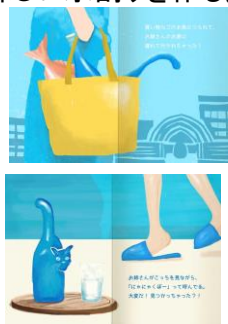

本格焼酎 NANAKUBO Blue ケース入り<数量限定販売>

<首輪は美味しい水割りを作る定規になります>

<イメージ>

<絵本が同封されます>

<ケース入りイメージ>

商品名	NANA KUBO Blue (ナナクボブルー) ケース入り			種類	芋
アルコール度数	25度			酒税品目	本格焼酎
原材料	さつまいも、米麴				
製法	黄金千貫/減圧(白麴)				
希望小売価格	1,800円 (税抜)				
容量	外箱 入数	寸法(mm)		質量(kg)	コード
720ml	12	瓶	85×85×275	1.13	JAN 4909161-176691
		ケース	90×90×290	1.20	
		段ボール	369×279×301	15.8	
商品特徴	青いネコのキャラクター「にゃにゃくぼ」のボトルに入った“NANA KUBO Blue”。 独自製法によるスッキリとした味わいで海鮮系料理との相性が良い、 ちょっと贅沢な芋焼酎です。				